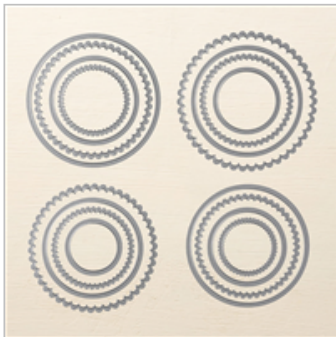

Price: \$10.25

[Simple Stripes  
Textured Impressions  
Embossing Folder](#)

145648

Price: \$11.50

[Layering Circle  
Framelits Dies](#)

141705

Price: \$48.00

[Stitched Shapes  
Framelits Dies](#)