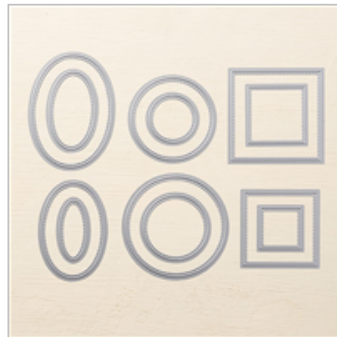

Price: \$10.25

[Simple Stripes  
Textured Impressions  
Embossing Folder](#)

145648

Price: \$11.50

[Layering Circle  
Framelits Dies](#)

141705

Price: \$48.00

[Stitched Shapes  
Framelits Dies](#)